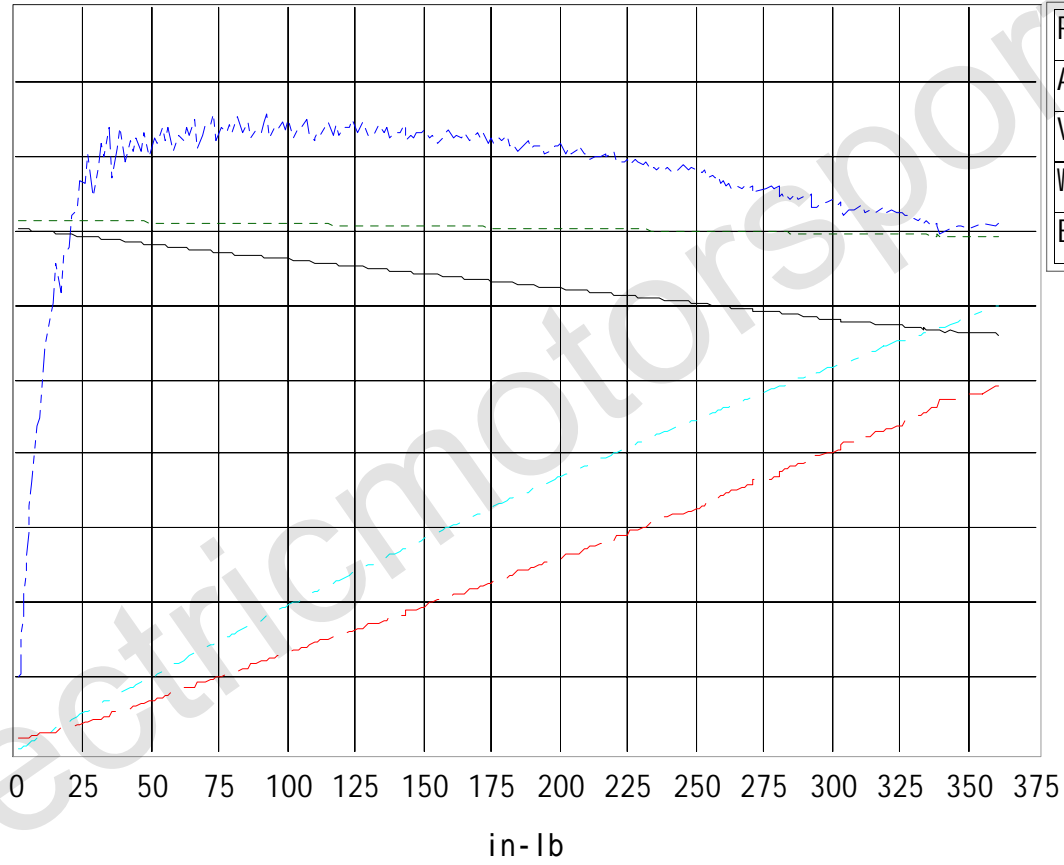

72V ME1003 CW 2012.10.15

Eff.	Watts	Volts	Amps	RPM
1.00-	20000-	100-	500-	5000-
0.90-	18000-	90-	450-	4500-
0.80-	16000-	80-	400-	4000-
0.70-	14000-	70-	350-	3500-
0.60-	12000-	60-	300-	3000-
0.50-	10000-	50-	250-	2500-
0.40-	8000-	40-	200-	2000-
0.30-	6000-	30-	150-	1500-
0.20-	4000-	20-	100-	1000-
0.10-	2000-	10-	50-	500-
0.00-	0-	0-	0-	0-