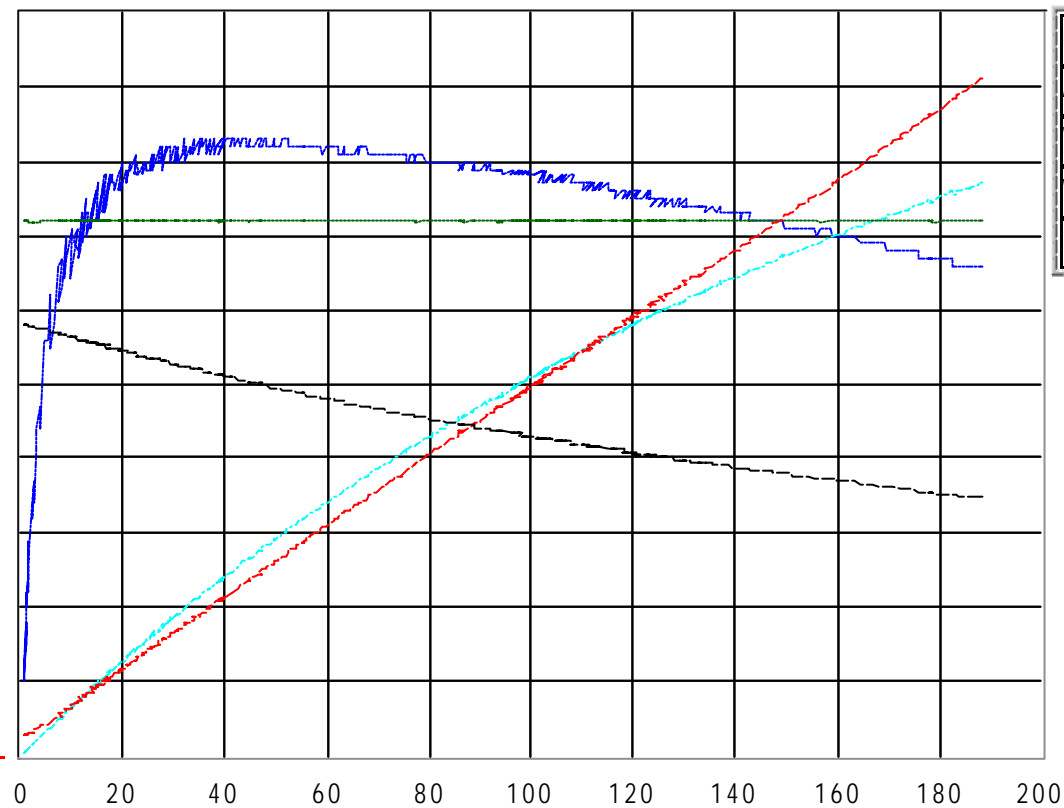

ME1117 36V-CCW

Eff.	Watts	Volts	Amps	RPM
1.00	5000	50	200	5000
0.90	4500	45	180	4500
0.80	4000	40	160	4000
0.70	3500	35	140	3500
0.60	3000	30	120	3000
0.50	2500	25	100	2500
0.40	2000	20	80	2000
0.30	1500	15	60	1500
0.20	1000	10	40	1000
0.10	500	5	20	500
0.00	0	0	0	0