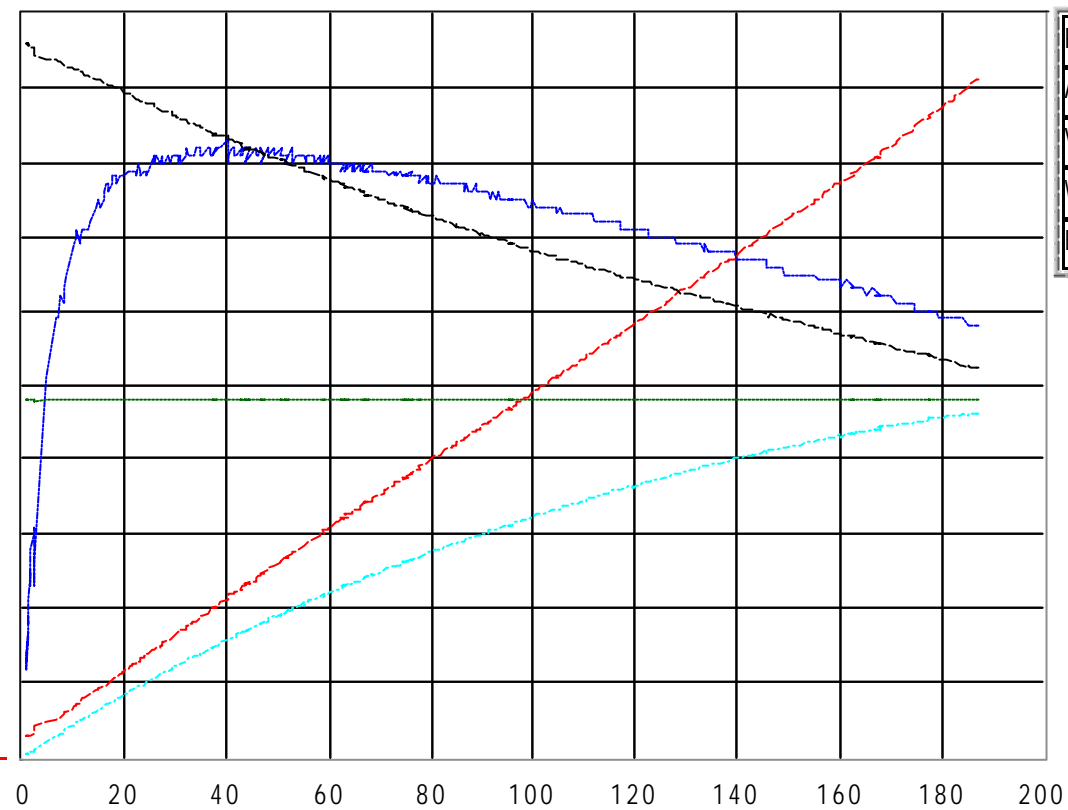

ME1117 24V-CW

Eff.	Watts Out	Volts	Amps	RPM
1.00	5000	50	200	2000
0.90	4500	45	180	1800
0.80	4000	40	160	1600
0.70	3500	35	140	1400
0.60	3000	30	120	1200
0.50	2500	25	100	1000
0.40	2000	20	80	800
0.30	1500	15	60	600
0.20	1000	10	40	400
0.10	500	5	20	200
0.00	0	0	0	0

ME1117 24V-CCW

Eff.	Watts	Volts	Amps	RPM
1.00	5000	50	200	2000
0.90	4500	45	180	1800
0.80	4000	40	160	1600
0.70	3500	35	140	1400
0.60	3000	30	120	1200
0.50	2500	25	100	1000
0.40	2000	20	80	800
0.30	1500	15	60	600
0.20	1000	10	40	400
0.10	500	5	20	200
0.00	0	0	0	0