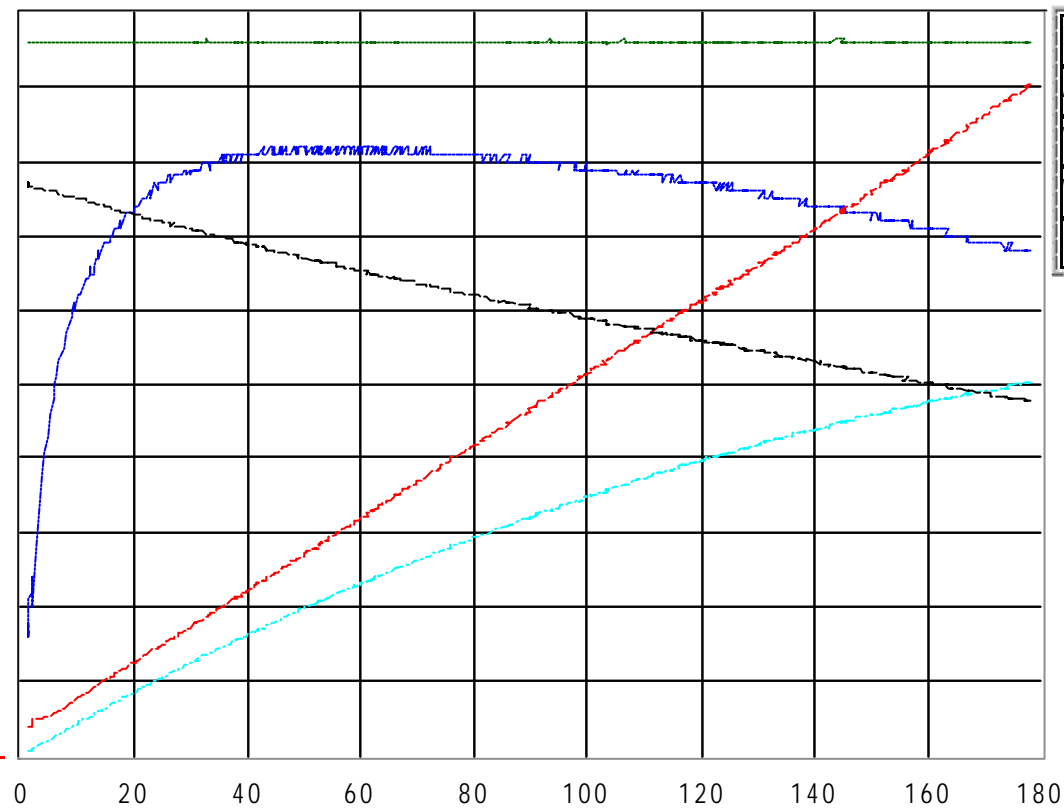

ME1117 48V-CW

Eff.	Watts Out	Volts	Amps	RPM
1.00	10000	50	200	5000
0.90	9000	45	180	4500
0.80	8000	40	160	4000
0.70	7000	35	140	3500
0.60	6000	30	120	3000
0.50	5000	25	100	2500
0.40	4000	20	80	2000
0.30	3000	15	60	1500
0.20	2000	10	40	1000
0.10	1000	5	20	500
0.00	0	0	0	0