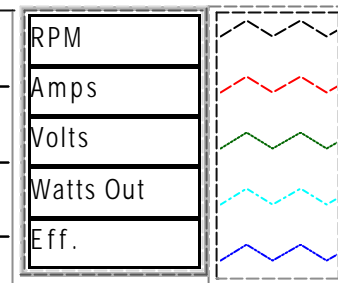

ME1117 24V-CCW

Eff.	Watts	Volts	Amps	RPM
1.00	5000	50	200	2000
0.90	4500	45	180	1800
0.80	4000	40	160	1600
0.70	3500	35	140	1400
0.60	3000	30	120	1200
0.50	2500	25	100	1000
0.40	2000	20	80	800
0.30	1500	15	60	600
0.20	1000	10	40	400
0.10	500	5	20	200
0.00	0	0	0	0