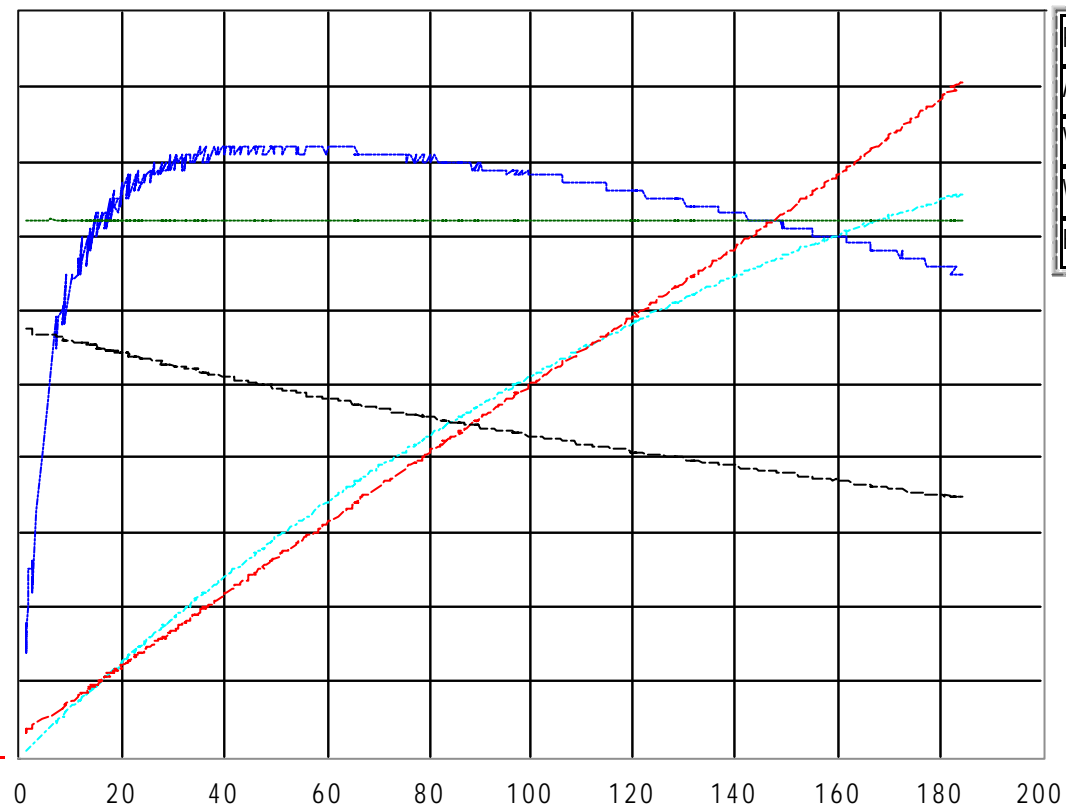

ME1117 36V-CW

Eff.	Watts	Volts	Amps	RPM
1.00	5000	50	200	5000
0.90	4500	45	180	4500
0.80	4000	40	160	4000
0.70	3500	35	140	3500
0.60	3000	30	120	3000
0.50	2500	25	100	2500
0.40	2000	20	80	2000
0.30	1500	15	60	1500
0.20	1000	10	40	1000
0.10	500	5	20	500
0.00	0	0	0	0