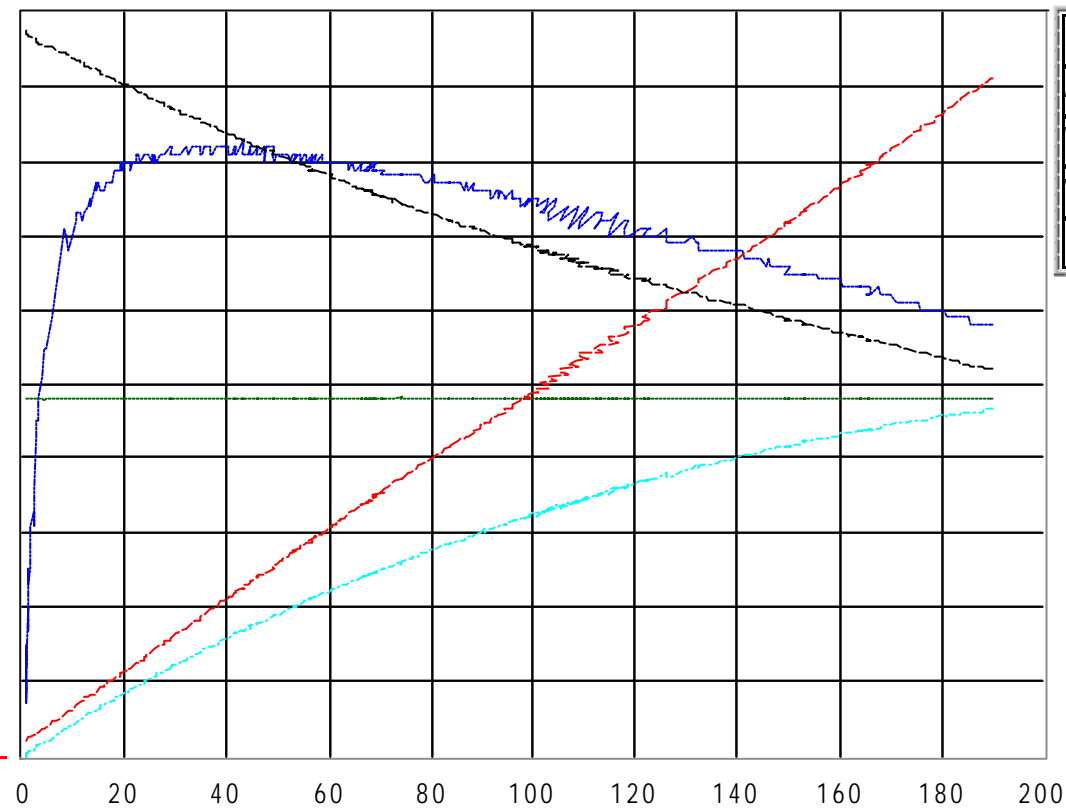

ME1117 24V-CW

Eff.	Watts Out	Volts	Amps	RPM
1.00	5000	50	200	2000
0.90	4500	45	180	1800
0.80	4000	40	160	1600
0.70	3500	35	140	1400
0.60	3000	30	120	1200
0.50	2500	25	100	1000
0.40	2000	20	80	800
0.30	1500	15	60	600
0.20	1000	10	40	400
0.10	500	5	20	200
0.00	0	0	0	0

ME1117 24V-CCW

Eff.	Watts	Volts	Amps	RPM
1.00	5000	50	200	2000
0.90	4500	45	180	1800
0.80	4000	40	160	1600
0.70	3500	35	140	1400
0.60	3000	30	120	1200
0.50	2500	25	100	1000
0.40	2000	20	80	800
0.30	1500	15	60	600
0.20	1000	10	40	400
0.10	500	5	20	200
0.00	0	0	0	0