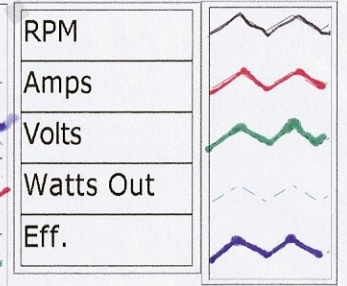

ME1117 12.07.27

Eff.	Watts	Volts	Amps	RPM
1.00	5000	100	100	5000
0.90	4500	90	90	4500
0.80	4000	80	80	4000
0.70	3500	70	70	3500
0.60	3000	60	60	3000
0.50	2500	50	50	2500
0.40	2000	40	40	2000
0.30	1500	30	30	1500
0.20	1000	20	20	1000
0.10	500	10	10	500
0.00	0	0	0	0