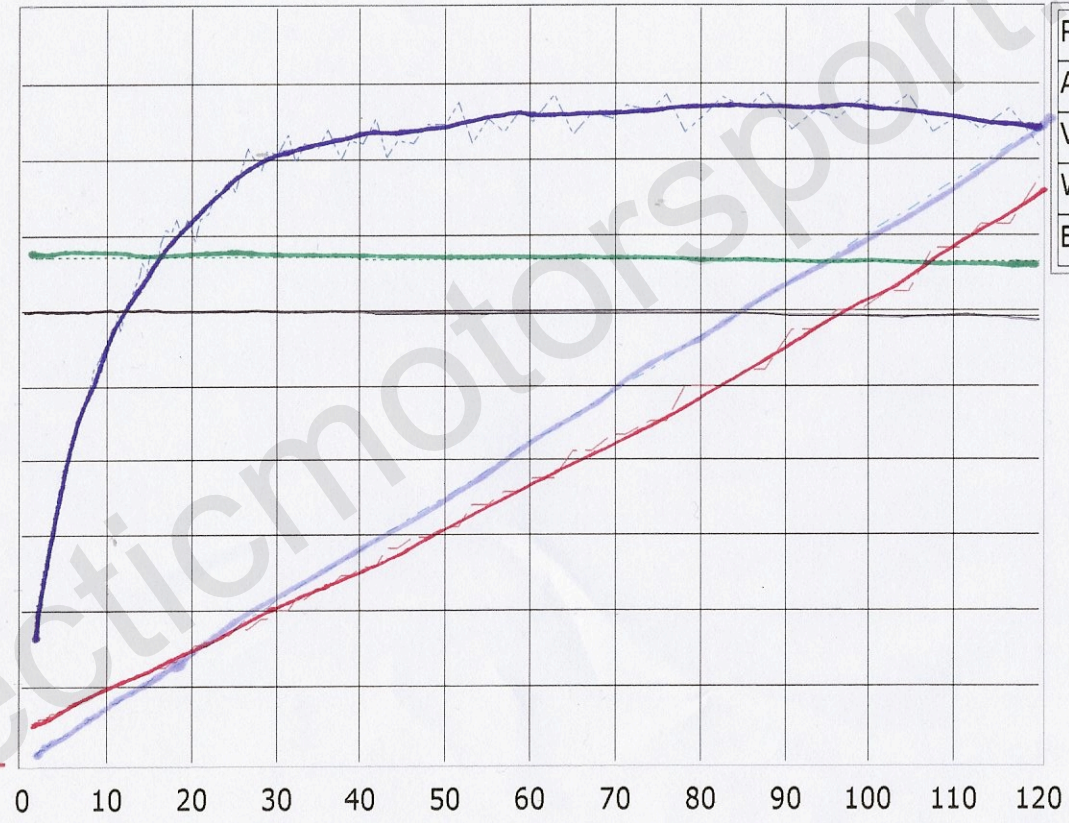

ME1117 12.07.27

Eff.	Watts	Volts	Amps	RPM
1.00	5000	100	100	5000
0.90	4500	90	90	4500
0.80	4000	80	80	4000
0.70	3500	70	70	3500
0.60	3000	60	60	3000
0.50	2500	50	50	2500
0.40	2000	40	40	2000
0.30	1500	30	30	1500
0.20	1000	20	20	1000
0.10	500	10	10	500
0.00	0	0	0	0