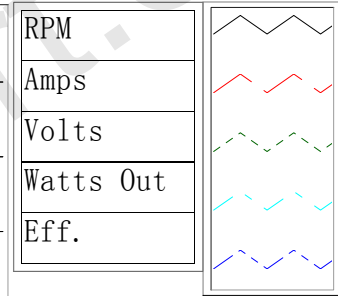

ME1118 CW

Eff.	Watts	Volts	Amps	RPM
1.00-	5000-	100-	100-	5000-
0.90-	4500-	90-	90-	4500-
0.80-	4000-	80-	80-	4000-
0.70-	3500-	70-	70-	3500-
0.60-	3000-	60-	60-	3000-
0.50-	2500-	50-	50-	2500-
0.40-	2000-	40-	40-	2000-
0.30-	1500-	30-	30-	1500-
0.20-	1000-	20-	20-	1000-
0.10-	500-	10-	10-	500-
0.00-	0-	0-	0-	0-