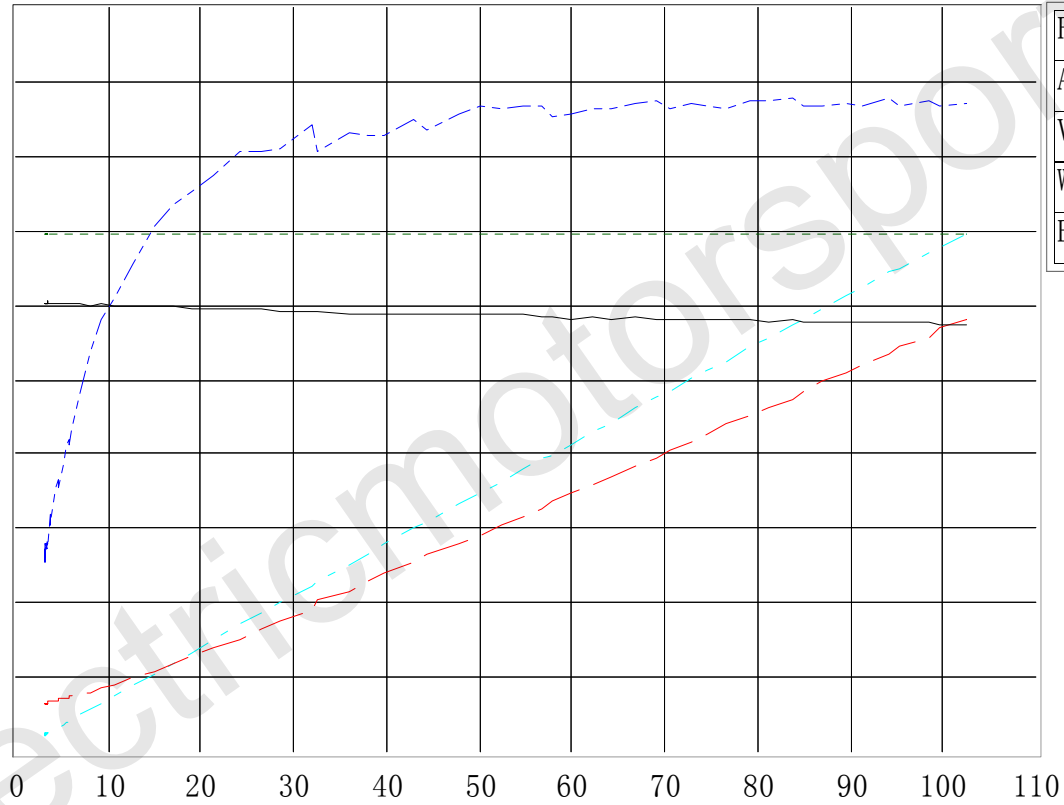

ME1118 CW

Eff.	Watts	Volts	Amps	RPM
1.00-	5000-	100-	100-	5000-
0.90-	4500-	90-	90-	4500-
0.80-	4000-	80-	80-	4000-
0.70-	3500-	70-	70-	3500-
0.60-	3000-	60-	60-	3000-
0.50-	2500-	50-	50-	2500-
0.40-	2000-	40-	40-	2000-
0.30-	1500-	30-	30-	1500-
0.20-	1000-	20-	20-	1000-
0.10-	500-	10-	10-	500-
0.00-	0-	0-	0-	0-