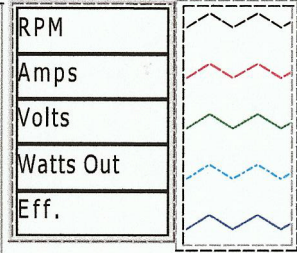

ME1906

24V CW 09.9.24

Eff.	Watts	Volts	Amps	RPM
1.00-	5000-	50-	200-	5000-
0.90-	4500-	45-	180-	4500-
0.80-	4000-	40-	160-	4000-
0.70-	3500-	35-	140-	3500-
0.60-	3000-	30-	120-	3000-
0.50-	2500-	25-	100-	2500-
0.40-	2000-	20-	80-	2000-
0.30-	1500-	15-	60-	1500-
0.20-	1000-	10-	40-	1000-
0.10-	500-	5-	20-	500-
0.00-	0-	0-	0-	0-

LBIN

ME1906

24V CCW 09.9.24

Eff.	Watts	Volts	Amps	RPM
1.00-	5000-	50-	200-	5000-
0.90-	4500-	45-	180-	4500-
0.80-	4000-	40-	160-	4000-
0.70-	3500-	35-	140-	3500-
0.60-	3000-	30-	120-	3000-
0.50-	2500-	25-	100-	2500-
0.40-	2000-	20-	80-	2000-
0.30-	1500-	15-	60-	1500-
0.20-	1000-	10-	40-	1000-
0.10-	500-	5-	20-	500-
0.00-	0-	0-	0-	0-

LBIN

ME1906

36V CW 09.9.23

Eff.	Watts	Volts	Amps	RPM
1.00-	5000-	50-	200-	5000-
0.90-	4500-	45-	180-	4500-
0.80-	4000-	40-	160-	4000-
0.70-	3500-	35-	140-	3500-
0.60-	3000-	30-	120-	3000-
0.50-	2500-	25-	100-	2500-
0.40-	2000-	20-	80-	2000-
0.30-	1500-	15-	60-	1500-
0.20-	1000-	10-	40-	1000-
0.10-	500-	5-	20-	500-
0.00-	0-	0-	0-	0-