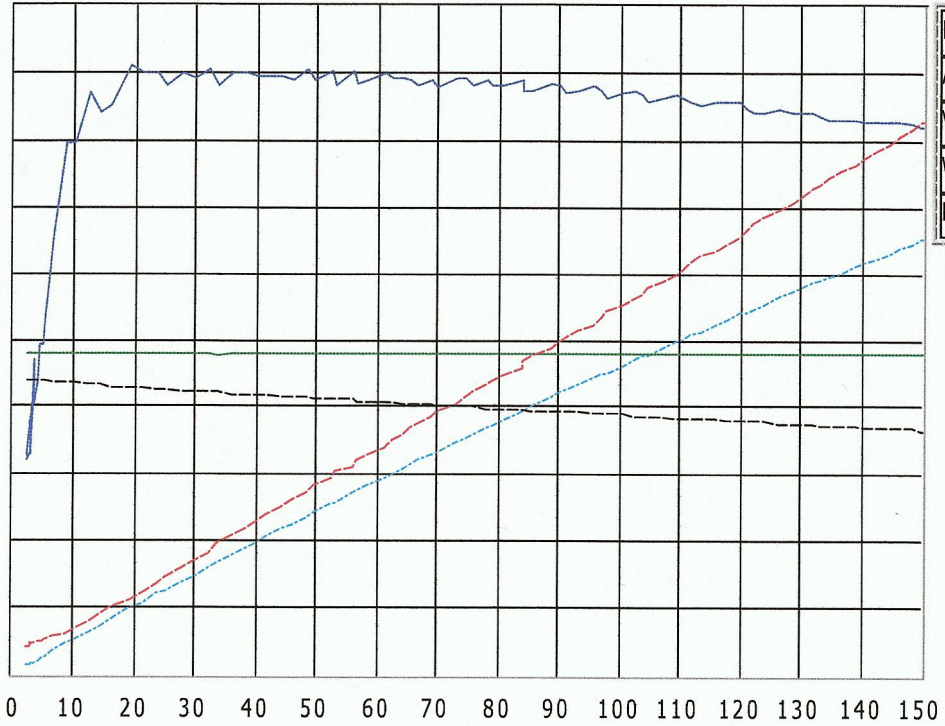

ME1906

24V CW 09.9.24

Eff.	Watts	Volts	Amps	RPM
1.00-	5000-	50-	200-	5000-
0.90-	4500-	45-	180-	4500-
0.80-	4000-	40-	160-	4000-
0.70-	3500-	35-	140-	3500-
0.60-	3000-	30-	120-	3000-
0.50-	2500-	25-	100-	2500-
0.40-	2000-	20-	80-	2000-
0.30-	1500-	15-	60-	1500-
0.20-	1000-	10-	40-	1000-
0.10-	500-	5-	20-	500-
0.00-	0-	0-	0-	0-