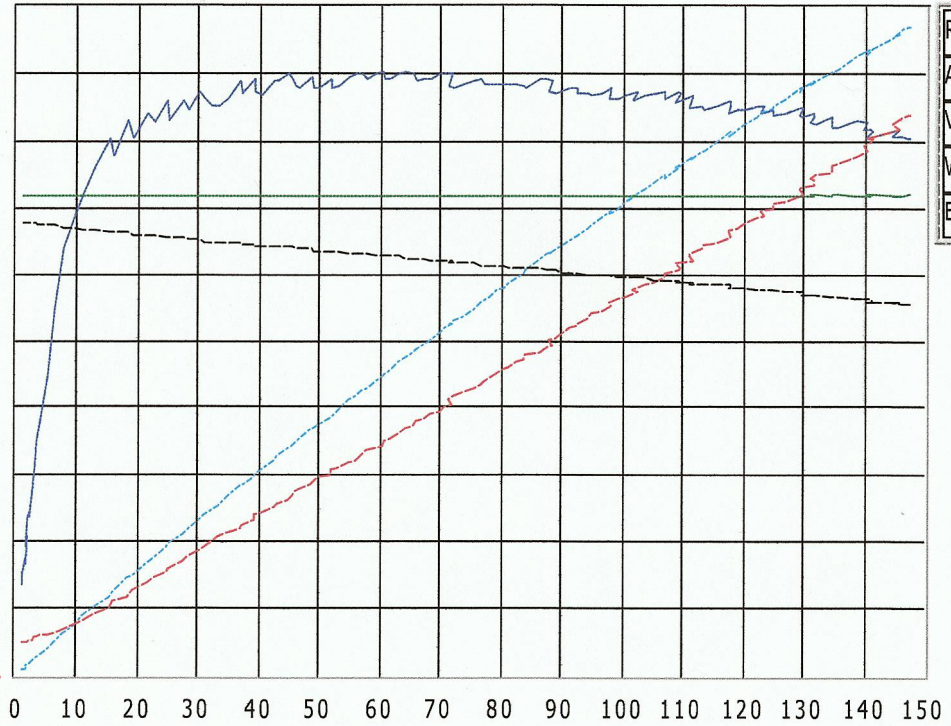

ME1906

36V CCW 09.9.23

Eff.	Watts	Volts	Amps	RPM
1.00-	5000-	50-	200-	5000-
0.90-	4500-	45-	180-	4500-
0.80-	4000-	40-	160-	4000-
0.70-	3500-	35-	140-	3500-
0.60-	3000-	30-	120-	3000-
0.50-	2500-	25-	100-	2500-
0.40-	2000-	20-	80-	2000-
0.30-	1500-	15-	60-	1500-
0.20-	1000-	10-	40-	1000-
0.10-	500-	5-	20-	500-
0.00-	0-	0-	0-	0-

LBIN