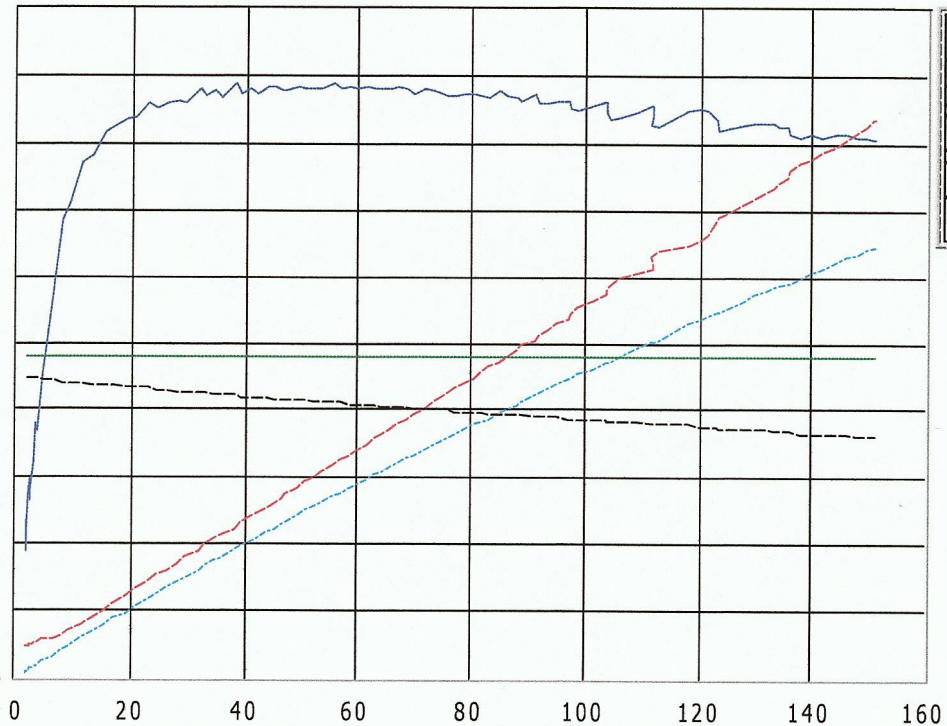

ME1906

24V CW 09.9.24

Eff.	Watts	Volts	Amps	RPM
1.00-	5000-	50-	200-	5000-
0.90-	4500-	45-	180-	4500-
0.80-	4000-	40-	160-	4000-
0.70-	3500-	35-	140-	3500-
0.60-	3000-	30-	120-	3000-
0.50-	2500-	25-	100-	2500-
0.40-	2000-	20-	80-	2000-
0.30-	1500-	15-	60-	1500-
0.20-	1000-	10-	40-	1000-
0.10-	500-	5-	20-	500-
0.00-	0-	0-	0-	0-

LBIN

ME1906

24V CCW 09.9.24

Eff.	Watts	Volts	Amps	RPM
1.00-	5000-	50-	200-	5000-
0.90-	4500-	45-	180-	4500-
0.80-	4000-	40-	160-	4000-
0.70-	3500-	35-	140-	3500-
0.60-	3000-	30-	120-	3000-
0.50-	2500-	25-	100-	2500-
0.40-	2000-	20-	80-	2000-
0.30-	1500-	15-	60-	1500-
0.20-	1000-	10-	40-	1000-
0.10-	500-	5-	20-	500-
0.00-	0-	0-	0-	0-