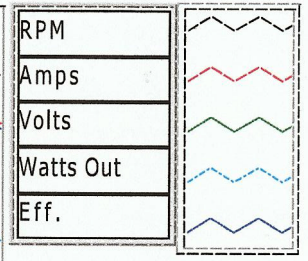

ME1906

24V CW 09.9.24

Eff.	Watts	Volts	Amps	RPM
1.00-	5000-	50-	200-	5000-
0.90-	4500-	45-	180-	4500-
0.80-	4000-	40-	160-	4000-
0.70-	3500-	35-	140-	3500-
0.60-	3000-	30-	120-	3000-
0.50-	2500-	25-	100-	2500-
0.40-	2000-	20-	80-	2000-
0.30-	1500-	15-	60-	1500-
0.20-	1000-	10-	40-	1000-
0.10-	500-	5-	20-	500-
0.00-	0-	0-	0-	0-

LBIN

ME1906

24V CCW 09.9.24

Eff.	Watts	Volts	Amps	RPM
1.00-	5000-	50-	200-	5000-
0.90-	4500-	45-	180-	4500-
0.80-	4000-	40-	160-	4000-
0.70-	3500-	35-	140-	3500-
0.60-	3000-	30-	120-	3000-
0.50-	2500-	25-	100-	2500-
0.40-	2000-	20-	80-	2000-
0.30-	1500-	15-	60-	1500-
0.20-	1000-	10-	40-	1000-
0.10-	500-	5-	20-	500-
0.00-	0-	0-	0-	0-