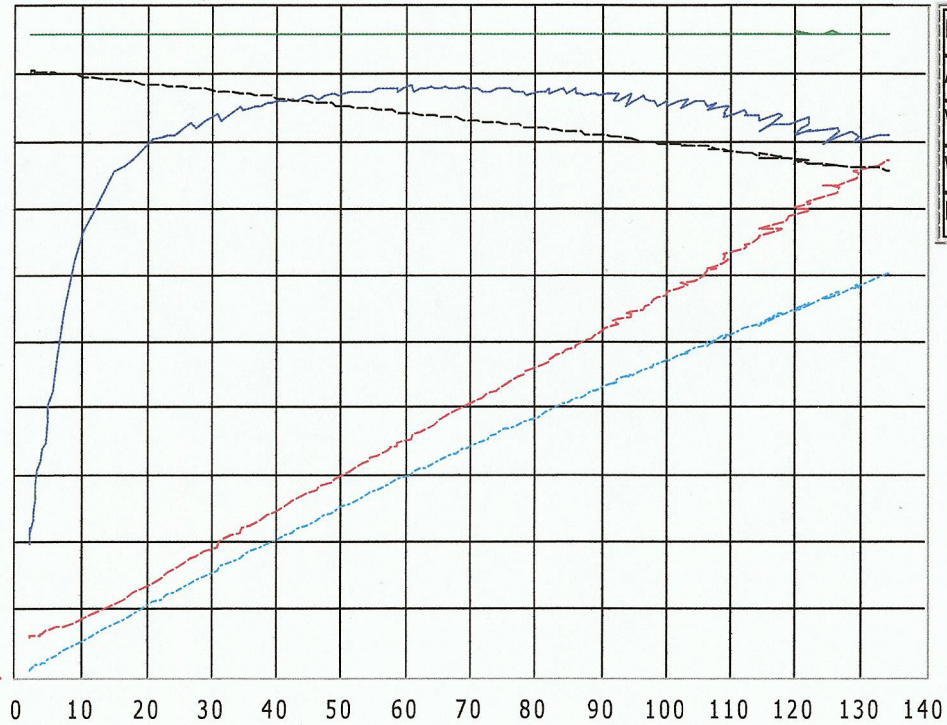

LBIN

ME1906

48V CW 09.9.24

Eff.	Watts	Volts	Amps	RPM
1.00	10000	50	200	5000
0.90	9000	45	180	4500
0.80	8000	40	160	4000
0.70	7000	35	140	3500
0.60	6000	30	120	3000
0.50	5000	25	100	2500
0.40	4000	20	80	2000
0.30	3000	15	60	1500
0.20	2000	10	40	1000
0.10	1000	5	20	500
0.00	0	0	0	0

RPM	
Amps	
Volts	
Watts Out	
Eff.	

ME1906

48V CCW 09.9.24

Eff.	Watts	Volts	Amps	RPM
1.00	10000	50	200	5000
0.90	9000	45	180	4500
0.80	8000	40	160	4000
0.70	7000	35	140	3500
0.60	6000	30	120	3000
0.50	5000	25	100	2500
0.40	4000	20	80	2000
0.30	3000	15	60	1500
0.20	2000	10	40	1000
0.10	1000	5	20	500
0.00	0	0	0	0