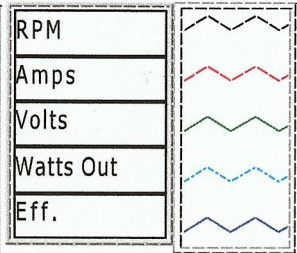

ME1906

36V CCW 09.9.23

Eff.	Watts	Volts	Amps	RPM
1.00-	5000-	50-	200-	5000-
0.90-	4500-	45-	180-	4500-
0.80-	4000-	40-	160-	4000-
0.70-	3500-	35-	140-	3500-
0.60-	3000-	30-	120-	3000-
0.50-	2500-	25-	100-	2500-
0.40-	2000-	20-	80-	2000-
0.30-	1500-	15-	60-	1500-
0.20-	1000-	10-	40-	1000-
0.10-	500-	5-	20-	500-
0.00-	0-	0-	0-	0-

LBIN