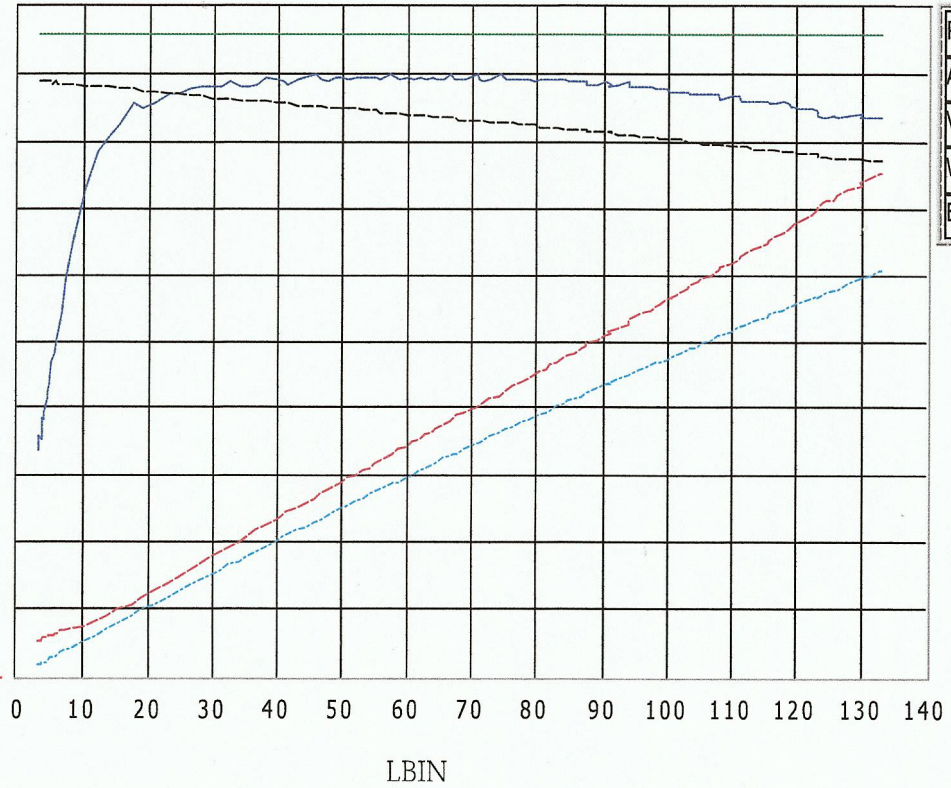

ME1906

48V CW 09.9.24

Eff.	Watts	Volts	Amps	RPM
1.00	10000	50	200	5000
0.90	9000	45	180	4500
0.80	8000	40	160	4000
0.70	7000	35	140	3500
0.60	6000	30	120	3000
0.50	5000	25	100	2500
0.40	4000	20	80	2000
0.30	3000	15	60	1500
0.20	2000	10	40	1000
0.10	1000	5	20	500
0.00	0	0	0	0

RPM	
Amps	
Volts	
Watts Out	
Eff.