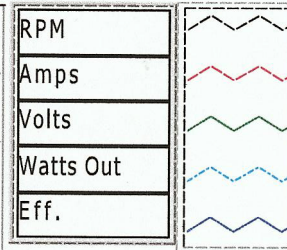

ME1906

24V CW 09.9.24

Eff.	Watts	Volts	Amps	RPM
1.00-	5000-	50-	200-	5000-
0.90-	4500-	45-	180-	4500-
0.80-	4000-	40-	160-	4000-
0.70-	3500-	35-	140-	3500-
0.60-	3000-	30-	120-	3000-
0.50-	2500-	25-	100-	2500-
0.40-	2000-	20-	80-	2000-
0.30-	1500-	15-	60-	1500-
0.20-	1000-	10-	40-	1000-
0.10-	500-	5-	20-	500-
0.00-	0-	0-	0-	0-

LBIN

ME1906

24V CCW 09.9.24

Eff.	Watts	Volts	Amps	RPM
1.00-	5000-	50-	200-	5000-
0.90-	4500-	45-	180-	4500-
0.80-	4000-	40-	160-	4000-
0.70-	3500-	35-	140-	3500-
0.60-	3000-	30-	120-	3000-
0.50-	2500-	25-	100-	2500-
0.40-	2000-	20-	80-	2000-
0.30-	1500-	15-	60-	1500-
0.20-	1000-	10-	40-	1000-
0.10-	500-	5-	20-	500-
0.00-	0-	0-	0-	0-