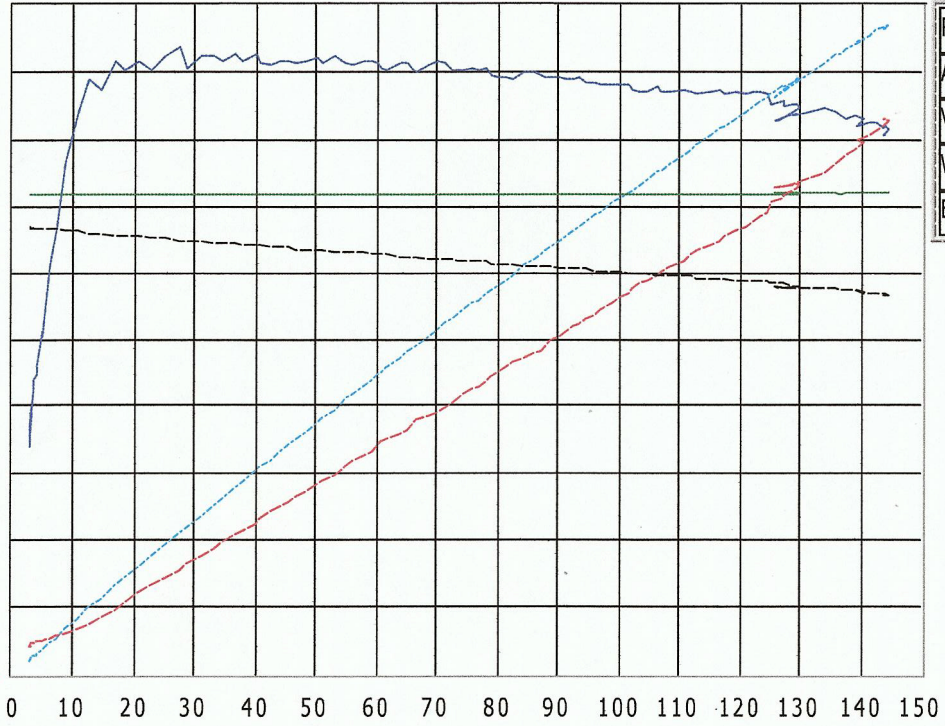

ME1906

36V CW 09.9.23

Eff.	Watts	Volts	Amps	RPM
1.00-	5000-	50-	200-	5000-
0.90-	4500-	45-	180-	4500-
0.80-	4000-	40-	160-	4000-
0.70-	3500-	35-	140-	3500-
0.60-	3000-	30-	120-	3000-
0.50-	2500-	25-	100-	2500-
0.40-	2000-	20-	80-	2000-
0.30-	1500-	15-	60-	1500-
0.20-	1000-	10-	40-	1000-
0.10-	500-	5-	20-	500-
0.00-	0-	0-	0-	0-

LBIN